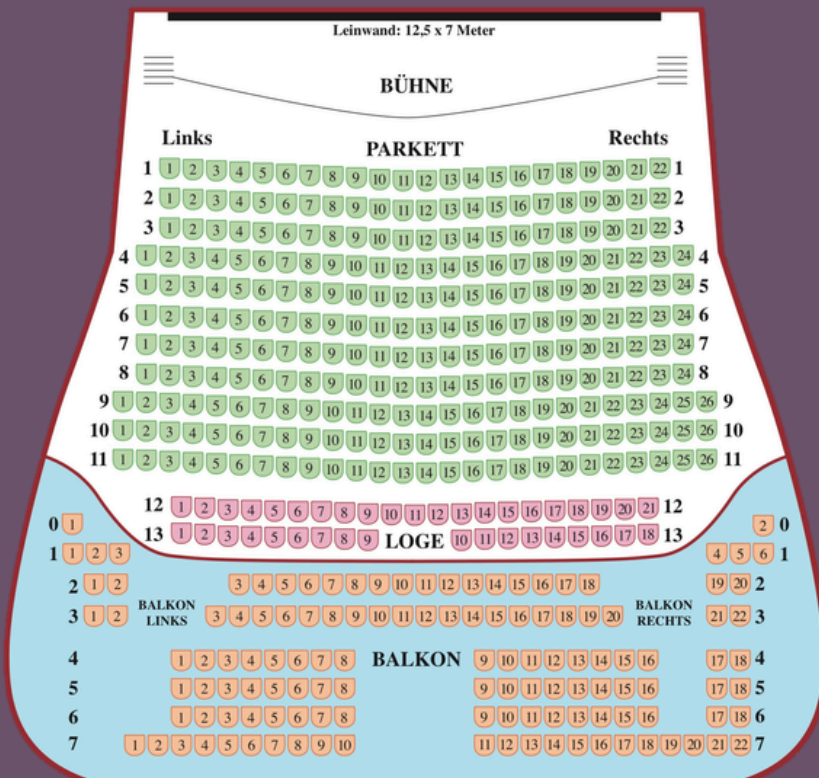

WULFENIA ARTHOUSE KINO

Luegerstraße 5
9020 Klagenfurt am Wörthersee
T: 0463 222 88

Kassaöffnungszeiten:
FR bis DI 16.30 – 21.00 Uhr
Ruhetage: MI + DO

Homepage:
www.wulfeniakino.at

Facebook:
www.facebook.com/WULFENIAKINOat

UNSER GROSSER SAAL 1
429 SITZPLÄTZE LOGE * PARKETT * BALKON