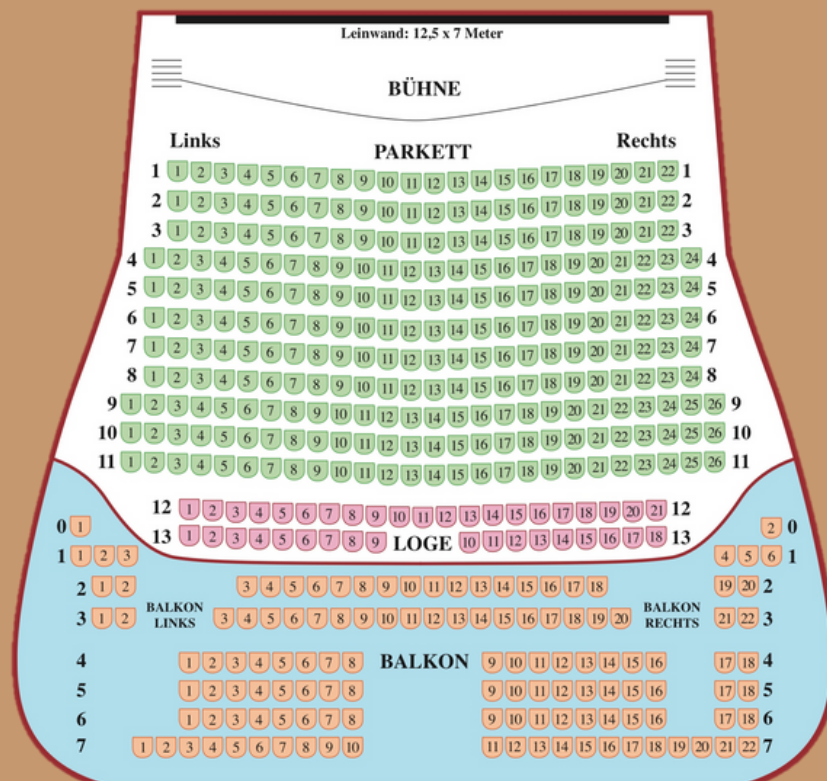

WULFENIA ARTHOUSE KINO

Luegerstraße 5

9020 Klagenfurt am Wörthersee

T: 0463 222 88

Kassaöffnungszeiten:

FR bis DI 16.30 – 21.00 Uhr

Vorläufige Ruhetage: MI + DO

Homepage:

www.wulfeniakino.at

Facebook:

www.facebook.com/WULFENIAKINOat

UNSER GROSSER SAAL 1
429 SITZPLÄTZE LOGE * PARKETT * BALKON