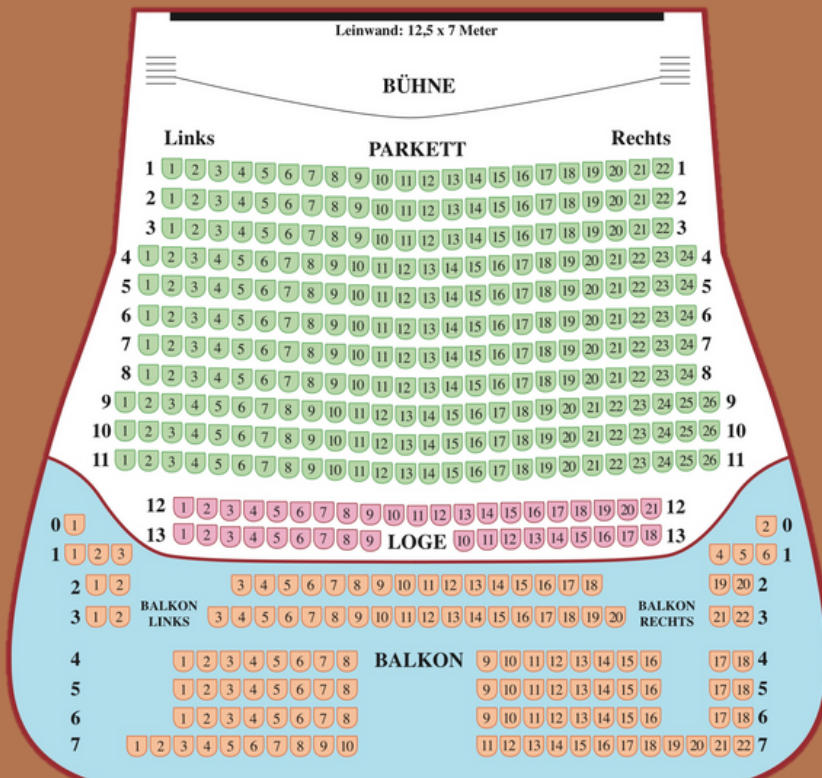

WULFENIA ARTHOUSE KINO

Luegerstraße 5

9020 Klagenfurt am Wörthersee

T: 0463 222 88

Kassaöffnungszeiten:

FR bis DI 16.30 – 21.00 Uhr

Vorläufige Ruhetage: MI + DO

Homepage:

www.wulfeniakino.at

Facebook:

www.facebook.com/WULFENIAKINOat

UNSER GROSSER SAAL 1
429 SITZPLÄTZE LOGE * PARKETT * BALKON

Wulfenia
kino
*arthouse
*opern
*veranstaltungen