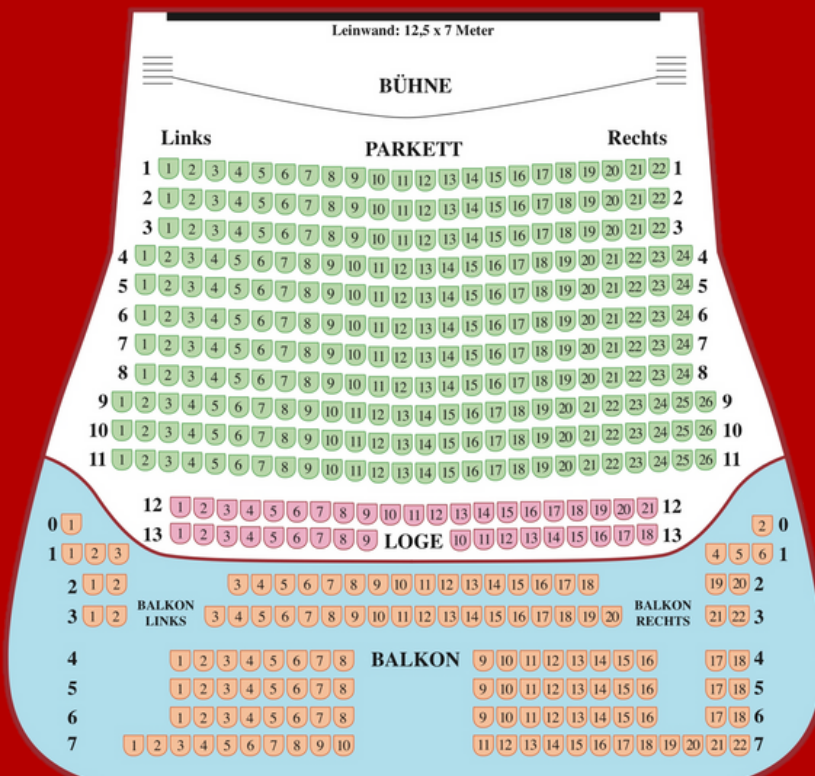

WULFENIA ARTHOUSE KINO

Luegerstraße 5
9020 Klagenfurt am Wörthersee
T: 0463 222 88

Kassaöffnungszeiten:
täglich 16.30 – 21.00 Uhr

Homepage:
www.wulfeniakino.at

Facebook:
www.facebook.com/WULFENIAKINOat

UNSER GROSSER SAAL 1
429 SITZPLÄTZE LOGE * PARKETT * BALKON